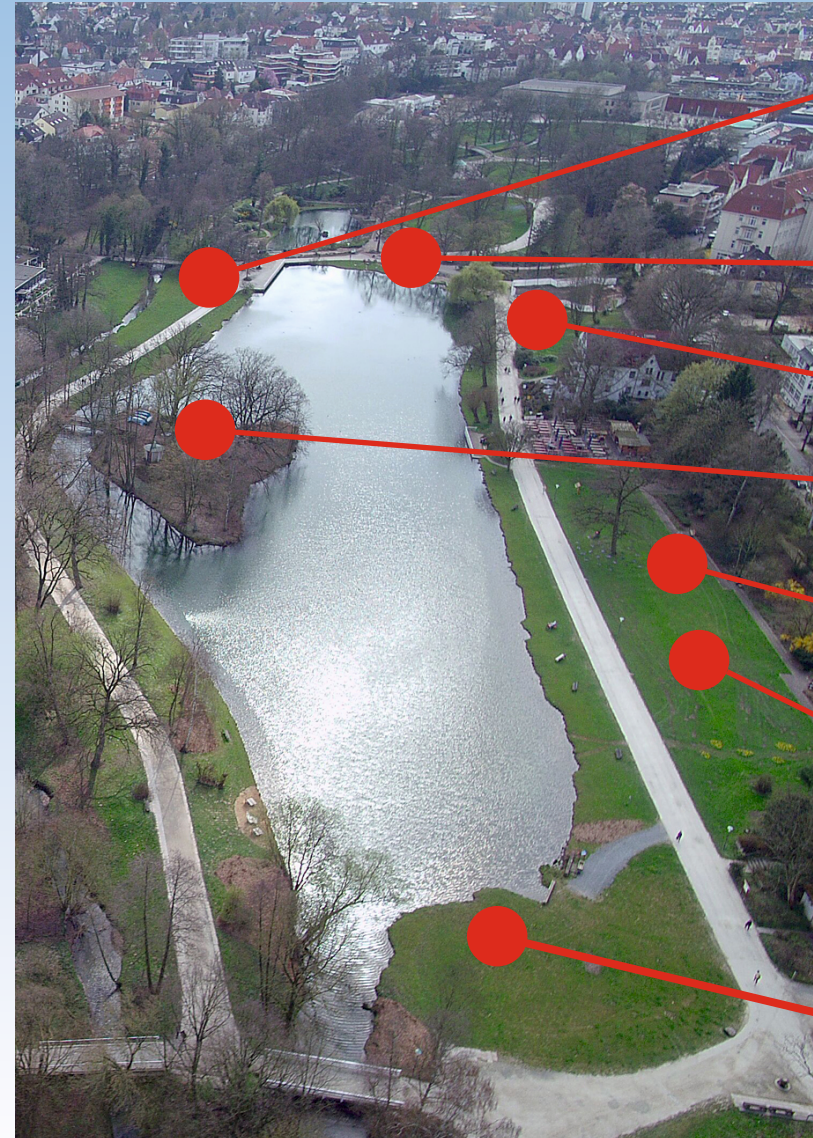

Familientag

PROGRAMM

14.00 Uhr	Eröffnung Kurdirektor Stefan Krieger	Bühne
14.10 Uhr	Musikalisches Welcome Phil Solo	Bühne
14.15 Uhr	Kinderprogramm Hüpfburg, Fläche Kinderaktion	
14.15 Uhr	Die WDR-Maus kommt	Überall
15.30 Uhr	Ruderboot-Rennen	See
16.00 Uhr	Siegerehrung	Bühne
16.00 Uhr	Familienolympiade Staatsbad Vitalzentrum	
16.00 Uhr	Jongleur Jens	Bühne
16.30 Uhr	Kneipp Quiz	Bühne
17.00 Uhr	Swing, Rock & Pop Bad Salzuflen Orchester	Bühne

INTI
Institut für Tinnitus
Diagnostik und Therapie

DLRG

Dorf der Tiere
Staatsbad

Ruderboote

Hüpfburg

Bühne

Vitalzentrum